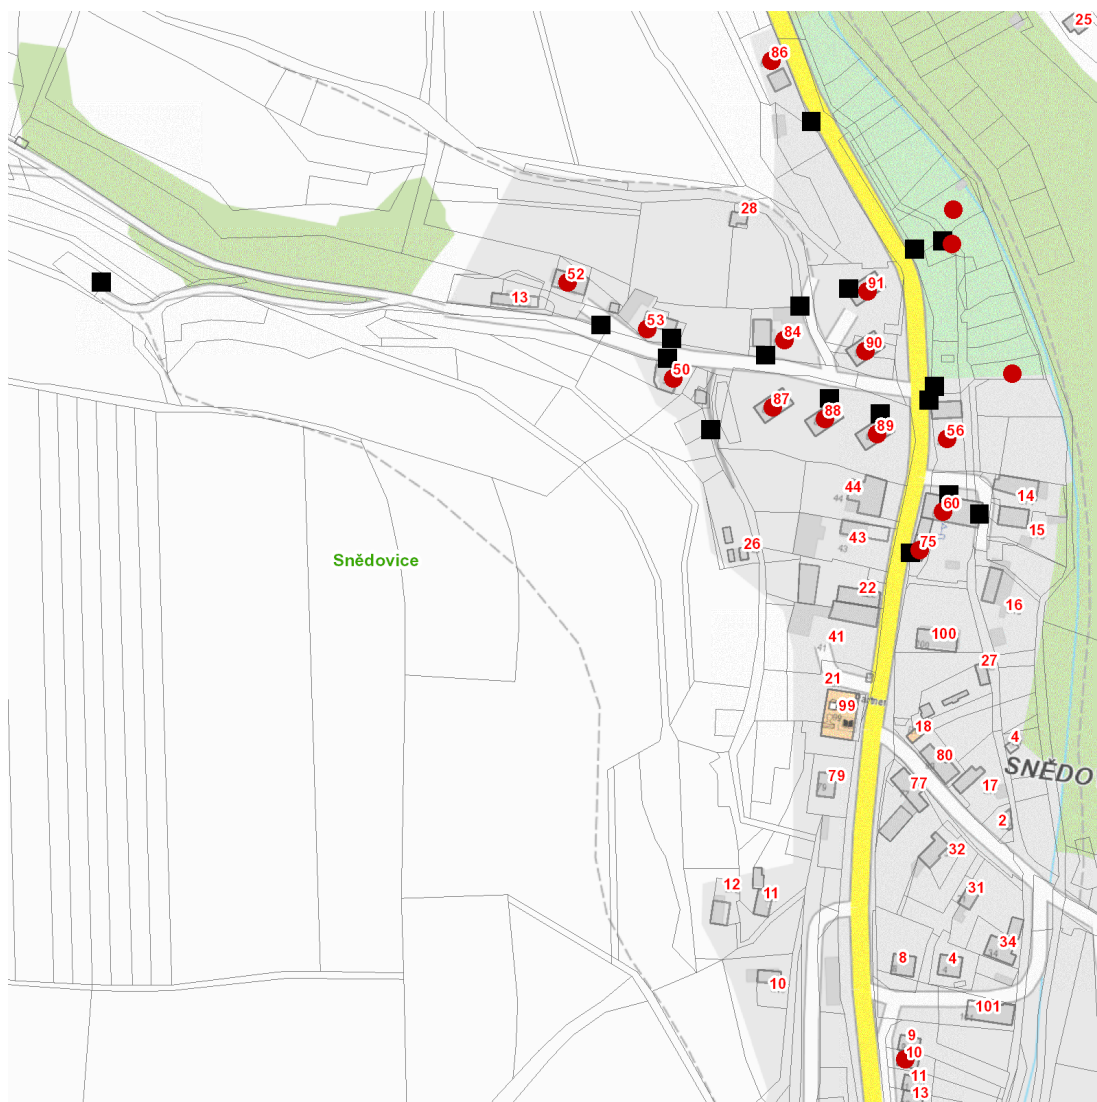

## Plánovaná odstávka zahrnuje tyto lokality:

**dne 28. 4. 2026 od 7:30 do 18:30 hodin****Orientační mapový podklad odstávkou dotčených lokalit****VYSVĚTLIVKY**

- – adresy dotčené odstávkou elektřiny
- – místa připojení k elektrické síti dotčená odstávkou